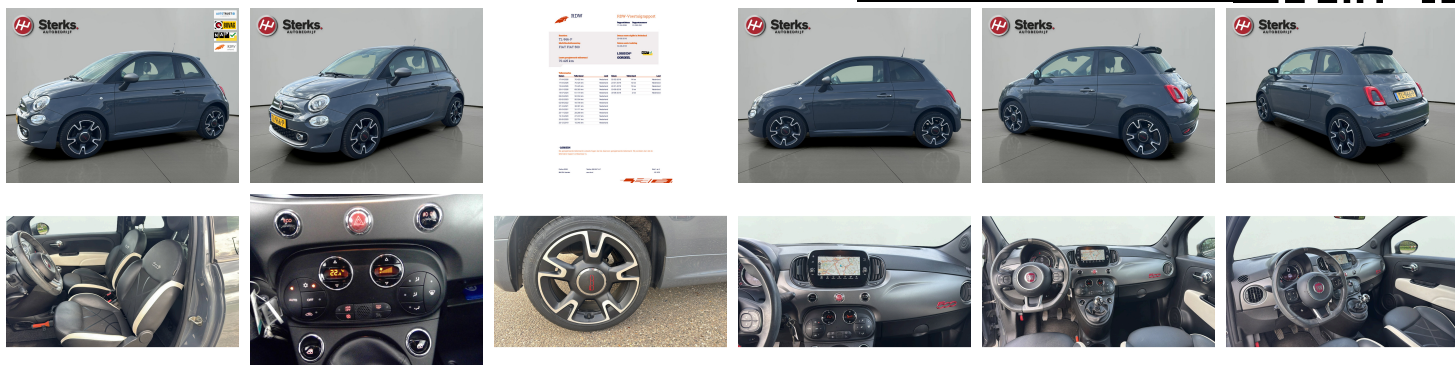

Fiat 500

0.9 TwinAir Turbo Sport NAVI HALF
LEDER SPORT PAKKET

€ 10.895,- 2018 70.425 KM

Kenmerken

Merk	Fiat	Bouwjaar	-	Tellerstand	70.425 KM
Model	500	Kleur	grijs	Vermogen	80 PK
Type	0.9 TwinAir Turbo Sport NAVI HALF LEADER SPORT PAKKET	Brandstof	Benzine	Cilinderinhoud	875 CC
Prijs	€ 10.895,-	Transmissie	Handgeschakeld	Gewicht:	905 KG

Foto's voertuig

RDW **RDW-Voertuigrapport**
 Rapportnummer: 17-06-2028 23-05-2018

Staat
 TL-966-P
 merk/type/bekendings
 FIAT FIAT 500
 Laatste gereguleerde kilometerstand
 70.425 km

Deelname van de afgeleverde in Nederland
 20-09-2018
Deelname van de afgeleverde in Nederland
 20-09-2018
LOGISCH* OORDEEL

"Lichtmetalen velgen 16""
Buitenspiegels elektrisch verstelbaar
Buitenspiegels in carrosseriekleur
Centrale deurvergrendeling met afstandsbediening
Chroom delen exterieur
Mistlampen voor
Panoramadak
Premium kleur
Side skirts
Voor-en achterspoiler