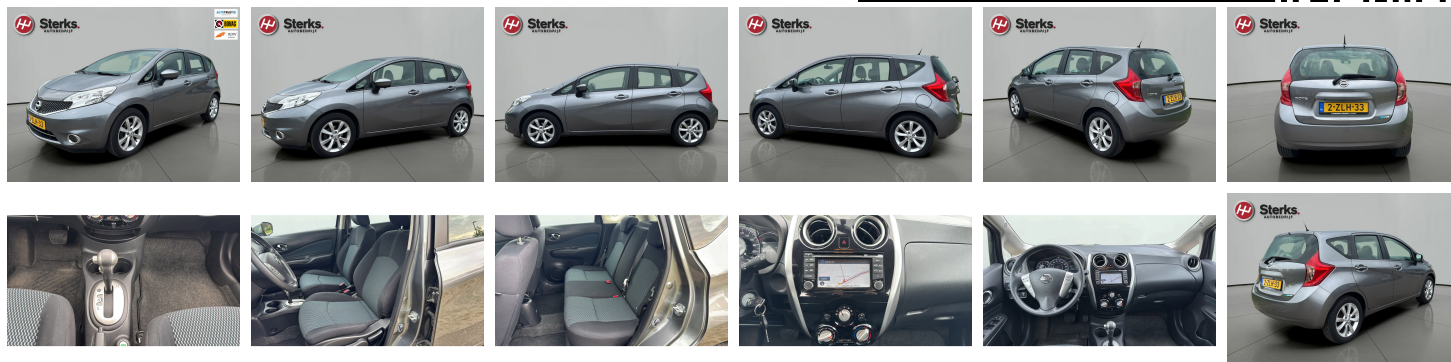

Nissan Note

1.2 DIG-S Connect Edition
AUTOMAAT 58093 KM NAVI LM
VELGEN

€ 8.995,- 2014 58.093 KM

Kenmerken

Merk	Nissan	Bouwjaar	-	Tellerstand	58.093 KM
Model	Note	Kleur	grijs	Vermogen	98 PK
Type	1.2 DIG-S Connect Edition AUTOMAAT 58093 KM NAVI LM VELGEN	Brandstof	Benzine	Cilinderinhoud	1198 CC
		Transmissie	Automaat	Gewicht:	1045 KG
Prijs	€ 8.995,-				

Foto's voertuig

Comfort & Interieur

Exterieur

Autotelefoonvoorbereiding met Bluetooth
Boordcomputer
Electronic climate controle
Elektrische ramen achter
Elektrische ramen voor
Multimedia-voorbereiding
Navigatie-systeem
Radio CD-speler
Stuurbekrachtiging
Stuurwiel multifunctioneel